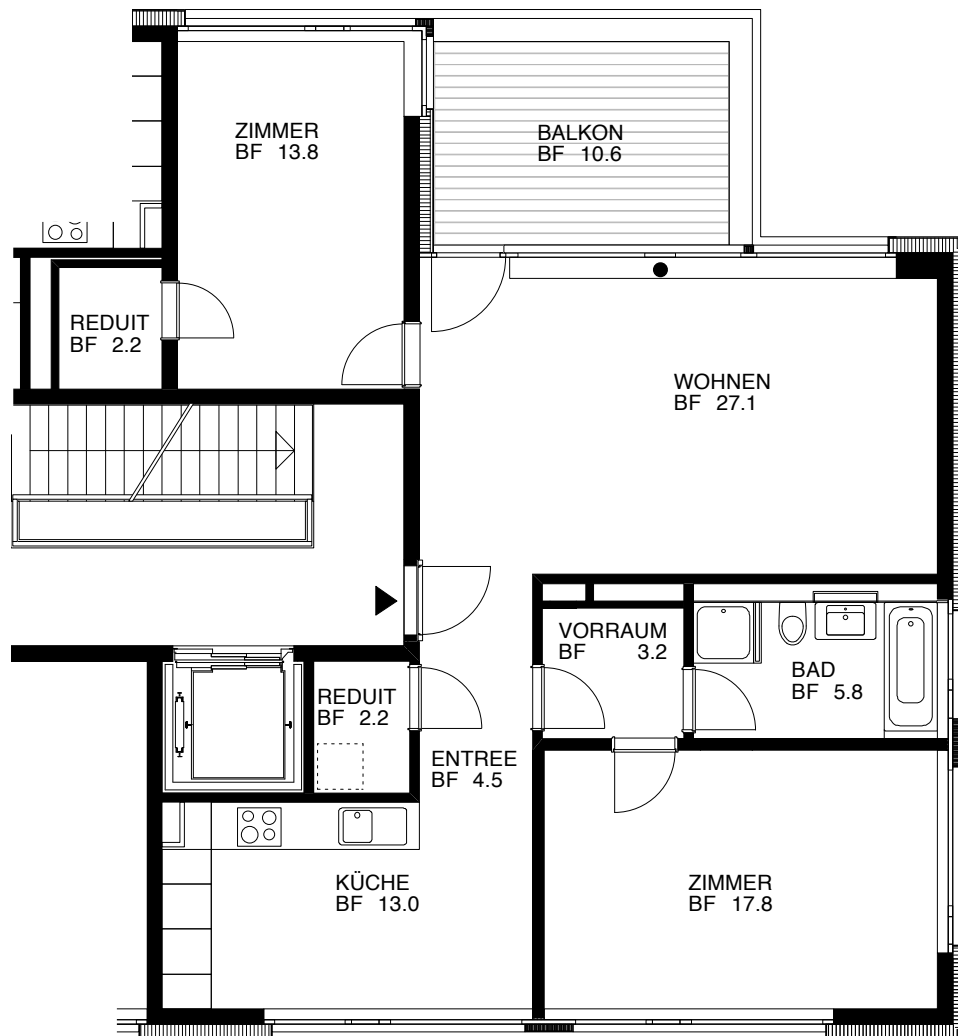

# Wohnungsgrundriss

3 1/2 Zimmer-Wohnung  
Nutzfläche 89.6 qm

Grundriss wie Abbildung

Haus A	Haus C	Haus E	
27.91.07	27.121.07	27.161.07	3. Obergeschoss
27.91.05	27.121.05	27.161.05	2. Obergeschoss
27.91.03	27.121.03	27.161.03	1. Obergeschoss