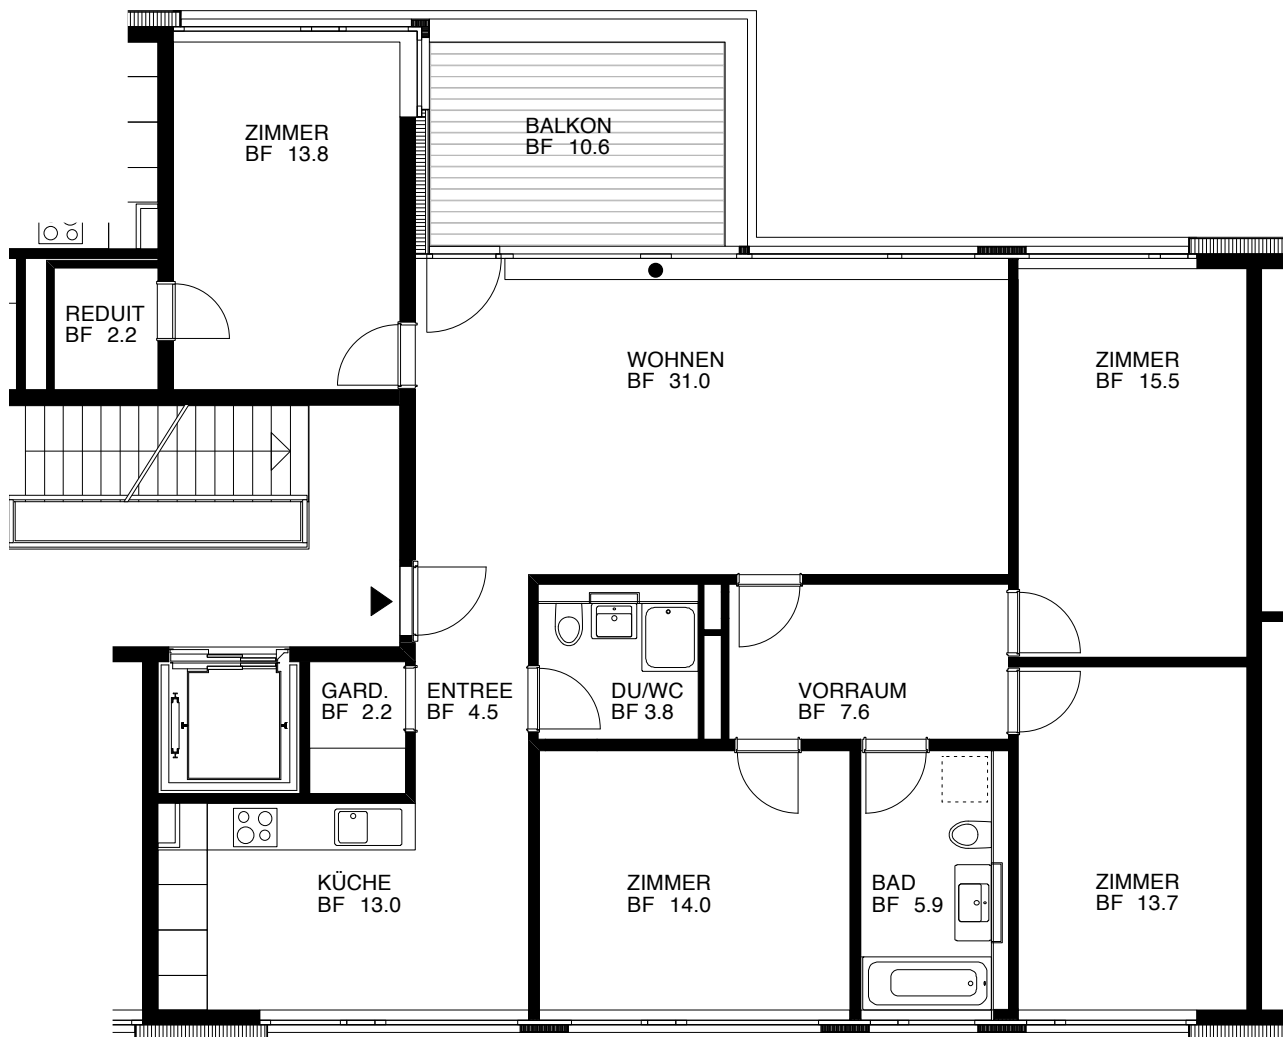

Wohnungsgrundriss

5 1/2 Zimmer-Wohnung
Nutzfläche 127.2 qm

	Haus A	
Grundriss wie Abbildung	27.56.08	3. Obergeschoss
	27.56.06	2. Obergeschoss
	27.56.04	1. Obergeschoss
	Haus B	
Grundriss gespiegelt	27.62.09	4. Obergeschoss
	27.62.07	3. Obergeschoss
	27.62.05	2. Obergeschoss
	27.62.03	1. Obergeschoss